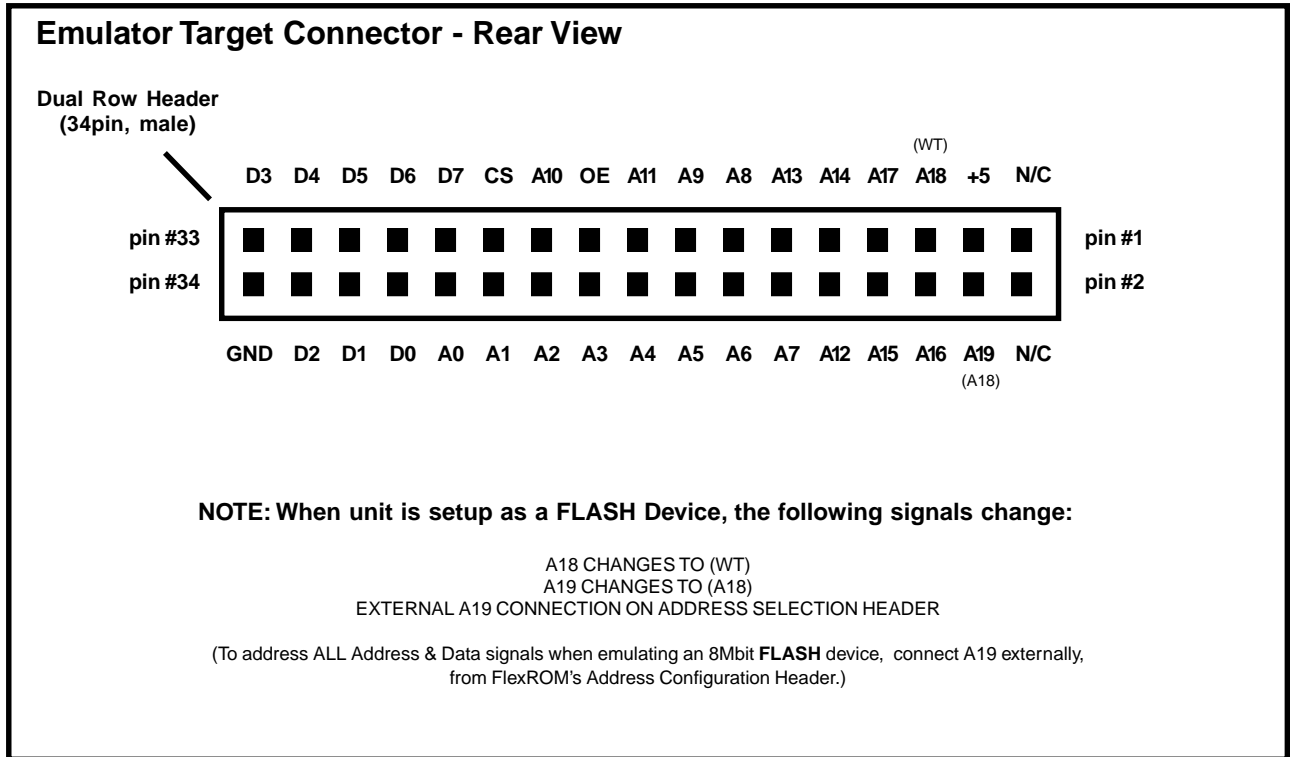

FlexROM II - Target Connector

(972) 272-9392, FAX: (972) 494-5814, sales@tech-tools.com, http://www.tech-tools.com