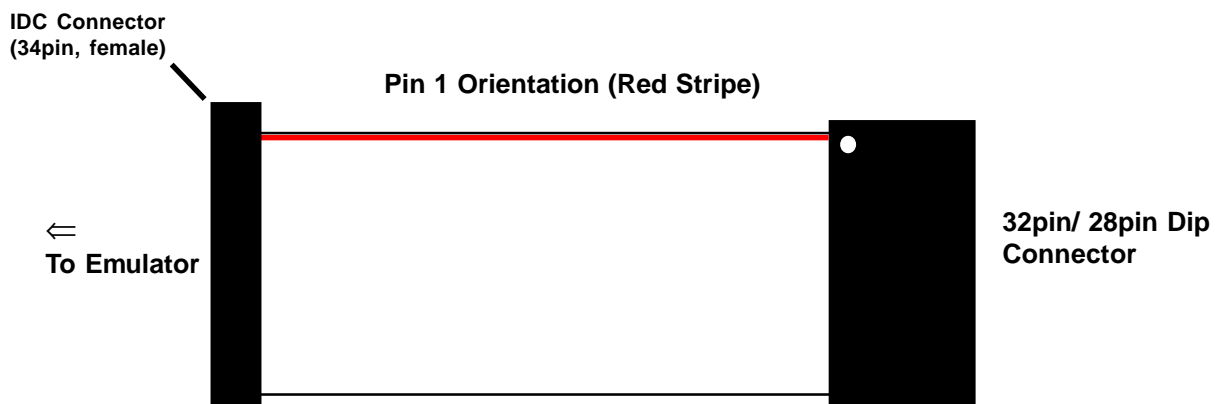

FlexROM II - Target Connector

(972) 272-9392, FAX: (972) 494-5814, sales@tech-tools.com, http://www.tech-tools.com