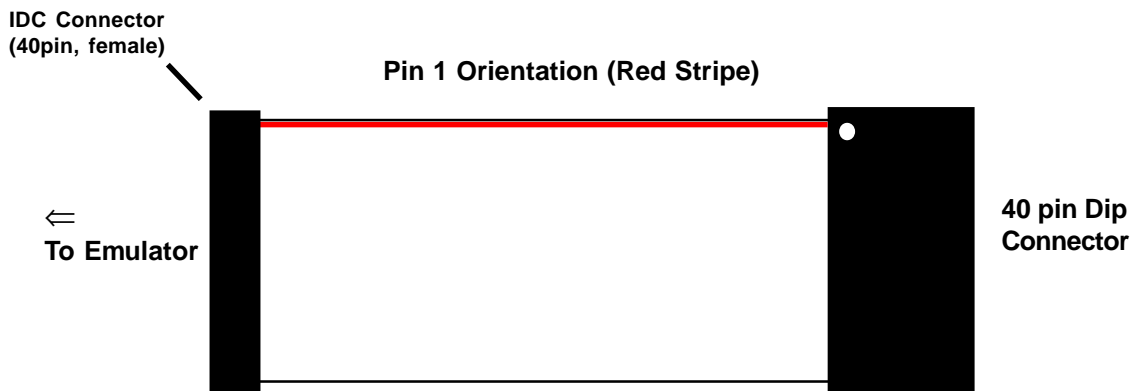

FlexROM II - Target Connector

(972) 272-9392, FAX: (972) 494-5814, sales@tech-tools.com, http://www.tech-tools.com