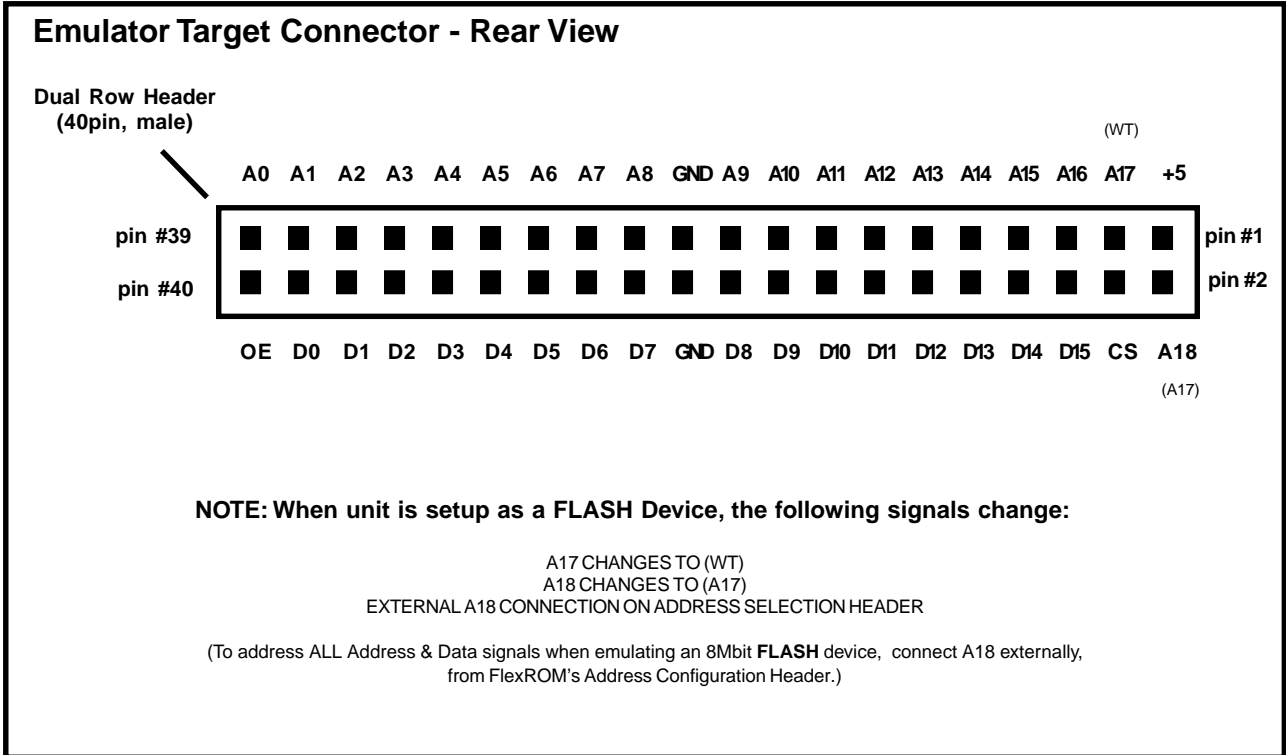

FlexROM II - Target Connector

(972) 272-9392, FAX: (972) 494-5814, sales@tech-tools.com, http://www.tech-tools.com